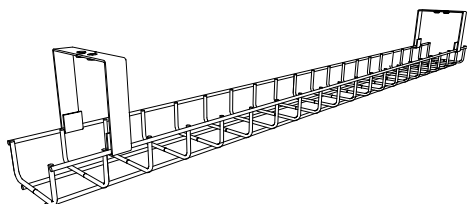

euronova

AKCESORIA
ACCESSORIES

AKCESORIA / ACCESSORIES

poziomy kanał kablowy z panela PET, uchylny
horizontal PET's cable passage, tiltable

wymiary/dimensions
[cm]

kod/code

do biurka / for desk 120

HC12PET

do biurka / for desk 140

HC14PET

do biurka / for desk 160

HC16PET

do biurka / for desk 180

HC18PET

do biurka / for desk 200

HC20PET

poziomy kanał kablowy z drutu, uchylny
horizontal wire cable passage, tiltable

do biurka / for desk 80

HC08W

do biurka / for desk 140

HC14W

do biurka / for desk 160

HC16W

do biurka / for desk 180

HC18W

do biurka / for desk 200

HC20W

poziomy kanał kablowy z metalu
horizontal metal cable passage

do biurka / for desk 200

HC20M

do biurka / for desk 180

HC18M