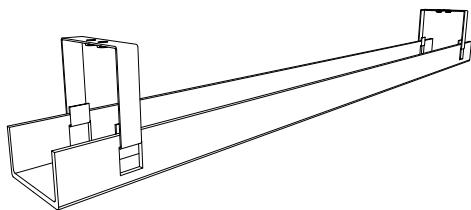

euronova

AKCESORIA
ACCESSORIES

AKCESORIA / ACCESSORIES

poziomy kanał kablowy z panela PET, uchylny
horizontal PET's cable passage, tiltable

wymiary/dimensions
[cm]

kod/code

do biurka / for desk 120

HC12PET

do biurka / for desk 140

HC14PET

do biurka / for desk 160

HC16PET

do biurka / for desk 180

HC18PET

do biurka / for desk 200

HC20PET

poziomy kanał kablowy z drutu, uchylny
horizontal wire cable passage, tiltable

do biurka / for desk 80

HC08W

do biurka / for desk 140

HC14W

do biurka / for desk 160

HC16W

do biurka / for desk 180

przepust kablowy z tworzywa sztucznego wstawiony w blat biurka
inserted plastic cable passage flat

Ø 6

PK

przepust kablowy aluminiowy wstawiony w blat biurka
inserted aluminum cable passage flat

L 16 x D 8