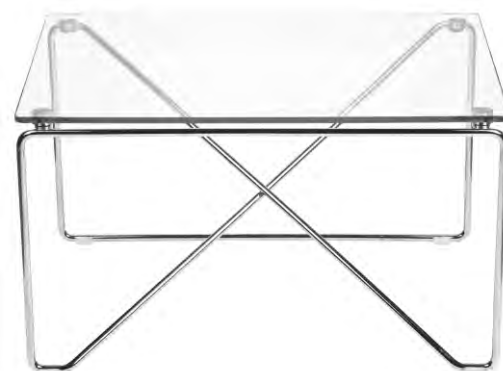

euronova

STOŁY SKŁADANE

TIPPER CLASSIC

NAZWA	STELAŻ	WYMIAR BLATU	KOD
TIPPER CLASSIC	lakierowany	120 x 80	TCL120
		130 x 80	TCL130
		140 x 80	TCL140
		150 x 80	TCL150
		160 x 80	TCL160
		170 x 80	TCL170
		180 x 80	TCL180
	chrom	120 x 80	TCC120
		130 x 80	TCC130
		140 x 80	TCC140
		150 x 80	TCC150
		160 x 80	TCC160
		170 x 80	TCC170
		180 x 80	TCC180

TIPPER PRO

NAZWA	STELAŻ	WYMIAR BLATU	KOD
TIPPER PRO	lakierowany	120x80	TPL120
		130x80	TPL130
		140x80	TPL140
		150x80	TPL150
		160x80	TPL160
		170x80	TPL170
		180x80	TPL180

TORO

NAZWA	STELAŻ	BLAT	KOD
TORO	chrom	120x80	TO120
		130x80	TO130
		140x80	TO140
		150x80	TO150
		160x80	TO160

X-TABLE

NAZWA	STELAŻ	BLAT	KOD
X-TABLE	chrom	szkło 10 mm przezroczyste hartowane 700 x 500 (x h. 400 mm)	X-TABLE