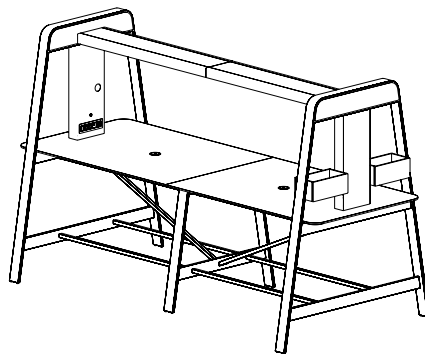

Left side: TV monitor holder

Right side: organizers

wymiary blatu
table top dimensions

L 340 x D 120 x H 105

wymiary całkowite
overall dimensions

L 340 x D 162 x H 202

TH_MHO

TEAMWORK H_MHF

Konfiguracja 2:

Lewa strona: uchwyt na monitor TV

Prawa strona: doniczki

Configuration 2:

Left side: TV monitor holder

Right side: flowerpots

wymiary blatu
table top dimensions

L 340 x D 120 x H 105