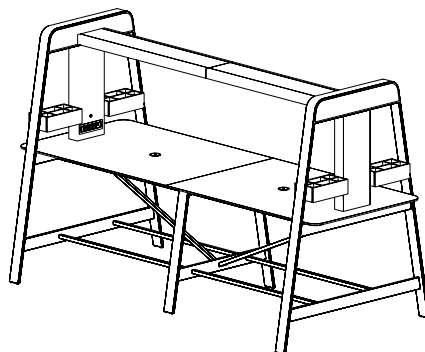

Konfiguracja 2:

Lewa strona: uchwyt na monitor TV

Prawa strona: doniczki

Configuration 2:

Left side: TV monitor holder

Right side: flowerpots

wymiary blatu
table top dimensions

L 340 x D 120 x H 105

wymiary całkowite
overall dimensions

L 340 x D 162 x H 202

TH_MHF

TEAMWORK H_FF

Konfiguracja 3:

Lewa strona: doniczki

Prawa strona: doniczki

Configuration 3:

Left side: flowerpots

Right side: flowerpots

wymiary blatu
table top dimensions

L 340 x D 120 x H 105

wymiary całkowite
overall dimensions

L 340 x D 162 x H 202

TH_FF

TEAMWORK H_OO

Konfiguracja 4:

Lewa strona: organizery

Prawa strona: organizery

Configuration 4:

Left side: organisers

Right side: organizers

wymiary blatu
table top dimensions

L 340 x D 120 x H 105