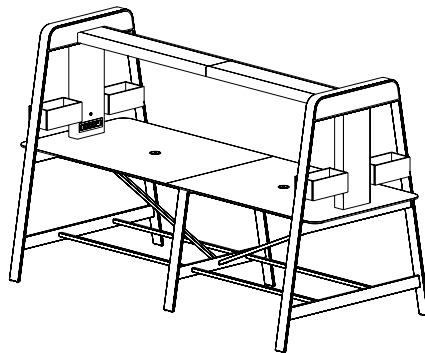

Left side: TV monitor holder

Right side: organizers

wymiary blatu
table top dimensions

L 340 x D 120 x H 105

wymiary całkowite
overall dimensions

L 340 x D 162 x H 202

TH_MHO

TEAMWORK H_MHF

Konfiguracja 2:

Lewa strona: uchwyt na monitor TV

Prawa strona: doniczki

Configuration 2:

Left side: TV monitor holder

Right side: flowerpots

wymiary blatu
table top dimensions

L 340 x D 120 x H 105

wymiary całkowite
overall dimensions

L 340 x D 162 x H 202

TH_MHF

TEAMWORK H_FF

Konfiguracja 3:

Lewa strona: doniczki

Prawa strona: doniczki

Configuration 3:

Left side: flowerpots

Right side: flowerpots

wymiary blatu
table top dimensions

L 340 x D 120 x H 105

wymiary całkowite
overall dimensions

L 340 x D 162 x H 202

TH_FF

TEAMWORK H_OO