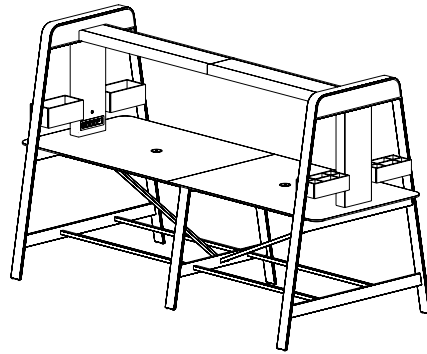

Konfiguracja 4:

Lewa strona: organizery

Prawa strona: organizery

Configuration 4:

Left side: organisers

Right side: organizers

wymiary blatu
table top dimensions

L 340 x D 120 x H 105

wymiary całkowite
overall dimensions

L 340 x D 162 x H 202

TH_OO

TEAMWORK H

wymiary/dimensions [cm]

kod/code

TEAMWORK H_FO

Konfiguracja 5:

Lewa strona: doniczki

Prawa strona: organizery

Configuration 5:

Left side: flowerpots

Right side: organizers

wymiary blatu
table top dimensions

L 340 x D 120 x H 105

wymiary całkowite
overall dimensions