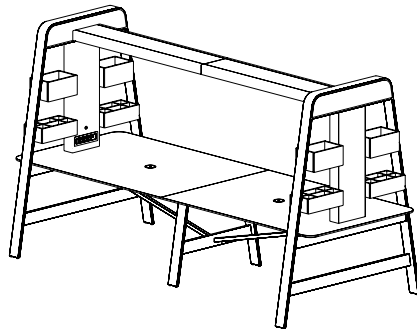

Left side: TV monitor holder

Right side: flowerpots/organizers

wymiary blatu
table top dimensions

L 340 x D 120 x H 75

wymiary całkowite
overall dimensions

L 340 x D 151 x H 185

TL_MHFO

TEAMWORK L_MHOO

Konfiguracja 2:

Lewa strona: uchwyt na monitor TV

Prawa strona: organizery / organizery

Configuration 2:

Left side: TV monitor holder

Right side: organizers/organizers

wymiary blatu
table top dimensions

L 340 x D 120 x H 75

wymiary całkowite
overall dimensions

L 340 x D 151 x H 185

TL_MHOO

TEAMWORK L_FOFO

Konfiguracja 3:

Lewa strona: doniczki/organizery

Prawa strona: doniczki/organizery

Configuration 3:

Left side: flowerpots/organizers

Right side: flowerpots/organizers

wymiary blatu
table top dimensions

L 340 x D 120 x H 75

wymiary całkowite
overall dimensions

L 340 x D 151 x H 185

TL_FOFO

TEAMWORK L_OOOO