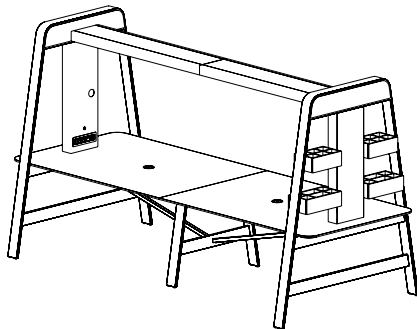

Left side: TV monitor holder

Right side: flowerpots/organizers

wymiary blatu
table top dimensions

L 340 x D 120 x H 75

wymiary całkowite
overall dimensions

L 340 x D 151 x H 185

TL_MHFO

TEAMWORK L_MHOO

Konfiguracja 2:

Lewa strona: uchwyt na monitor TV

Prawa strona: organizery / organizery

Configuration 2:

Left side: TV monitor holder

Right side: organizers/organizers

wymiary blatu
table top dimensions

L 340 x D 120 x H 75