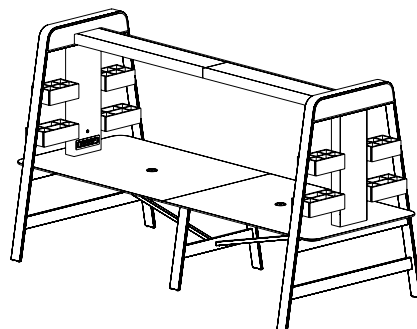

wymiary całkowite
overall dimensions

L 340 x D 151 x H 185

TL_MHOO

TEAMWORK L_FOFO

Konfiguracja 3:

Lewa strona: doniczki/organizery

Prawa strona: doniczki/organizery

Configuration 3:

Left side: flowerpots/organizers

Right side: flowerpots/organizers

wymiary blatu
table top dimensions

L 340 x D 120 x H 75

wymiary całkowite
overall dimensions

L 340 x D 151 x H 185

TL_FOFO

TEAMWORK L_OOOO

Konfiguracja 4:

Lewa strona: organizery / organizery

Prawa strona: organizery / organizery

Configuration 4:

Left side: organizers/organizers

Right side: organizers/organizers

wymiary blatu
table top dimensions