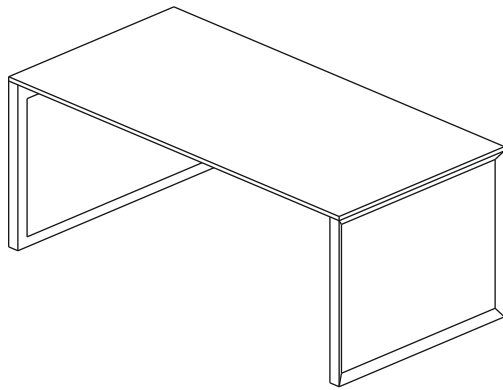

TRIS.EXE Q

biurko
desk

<i>blat/desk top</i>	<i>wymiary/dimensions</i> <i>L x D x H [cm]</i>	<i>kod/code</i>
melamina melamine	180 x 90 x 74	TQE118
	200 x 90 x 74	TQE120
okleina naturalna natural veneer	180 x 90 x 74	TQE118V
	200 x 90 x 74	TQE120V

dostawka do biurka 60
extension for desk 60