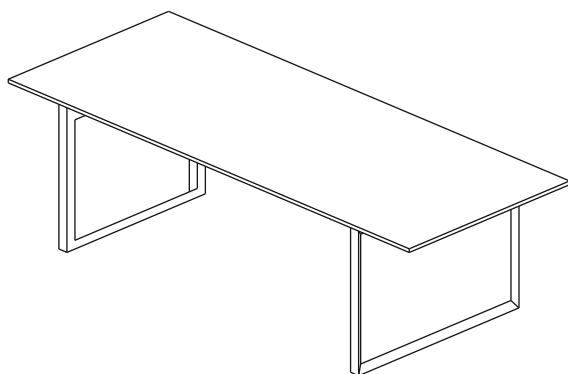

wymiary/dimensions
[cm]

kod/code

melamina
melamine
L 200 x D 100 x H 74

TQE420

okleina naturalna
natural veneer
L 200 x D 100 x H 74

TQE420V

stół konferencyjny
meeting table