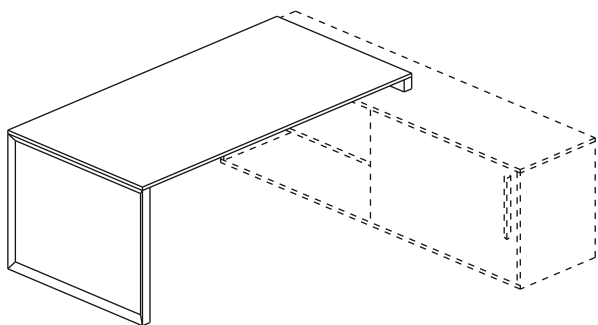

TRIS.EXE Q

biurko do dostawki z prawej strony
desk for right side extension

<i>blat/desk top</i>	<i>wymiary/dimensions</i> <i>L x D x H [cm]</i>	<i>kod/code</i>
melamina melamine	180 x 90 x 72	TQE318P
	200 x 90 x 72	TQE320P
okleina naturalna natural veneer	180 x 90 x 72	TQE318PV
	200 x 90 x 72	TQE320PV

biurko do dostawki z lewej strony
desk for left side extension