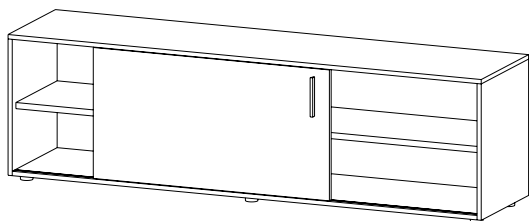

TRIS.EXE Q

dostawka z drzwiami przesuwными
extension with sliding door