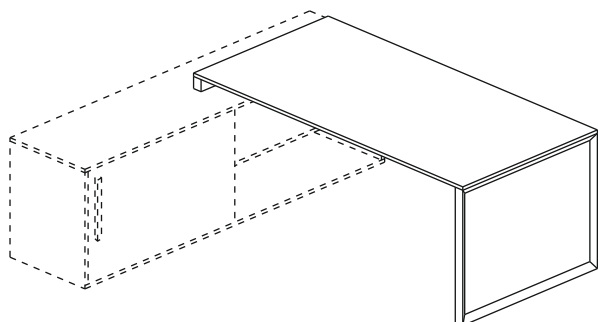

melamina melamine	180 x 90 x 72	TQE318L
	200 x 90 x 72	TQE320L
okleina naturalna natural veneer	180 x 90 x 72	TQE318LV
	200 x 90 x 72	TQE320LV

panel frontowy biurka z dostawką
modesty panel for desk with extension