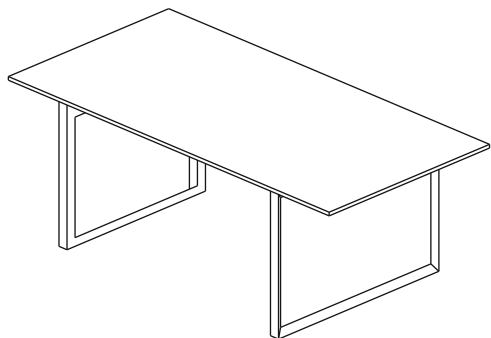

TRIS.EXE Q

stół konferencyjny
meeting table