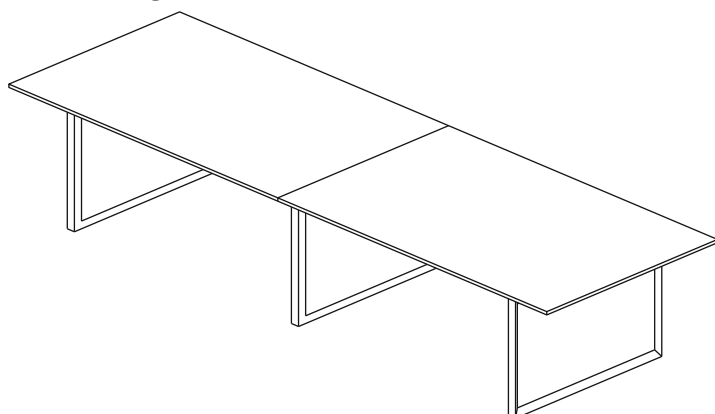

melamina
melamine
L 120 x D 120 x H 74

TQE412

okleina naturalna
natural veneer
L 120 x D 120 x H 74

TQE412V

modułowy stół konferencyjny
modular meeting table