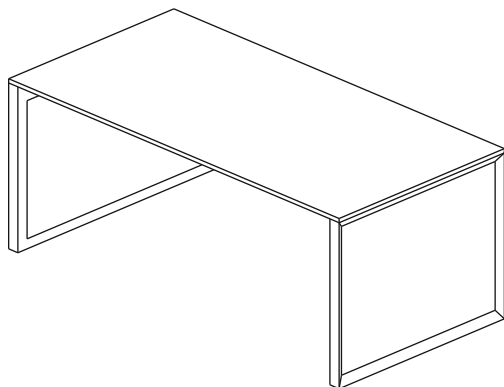

TRIS.EXE Q

biurko
desk

<i>blat/desk top</i>	<i>wymiary/dimensions</i> <i>L x D x H [cm]</i>	<i>kod/code</i>
melamina melamine	180 x 90 x 74	TQE118
	200 x 90 x 74	TQE120
okleina naturalna natural veneer	180 x 90 x 74	TQE118V
	200 x 90 x 74	TQE120V

dostawka do biurka 60
extension for desk 60