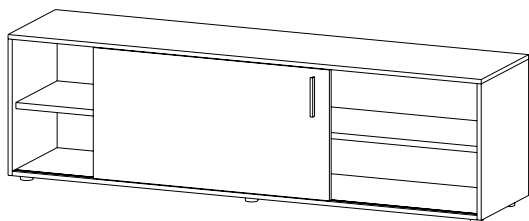

TRIS.EXE Q

dostawka z drzwiami przesuwными
extension with sliding door