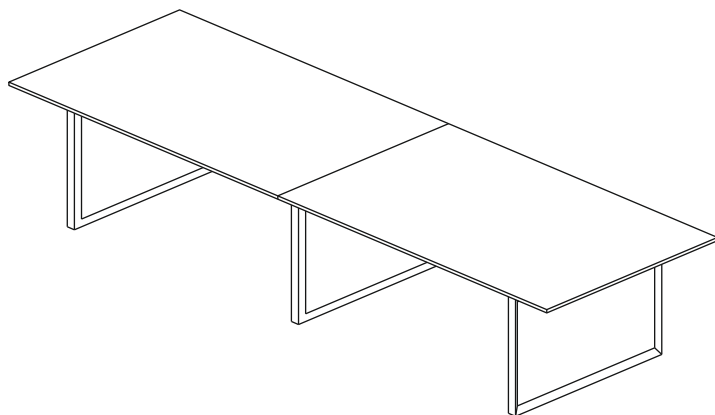

melamina
melamine
L 120 x D 120 x H 74

TQE412

okleina naturalna
natural veneer
L 120 x D 120 x H 74

TQE412V

modułowy stół konferencyjny
modular meeting table