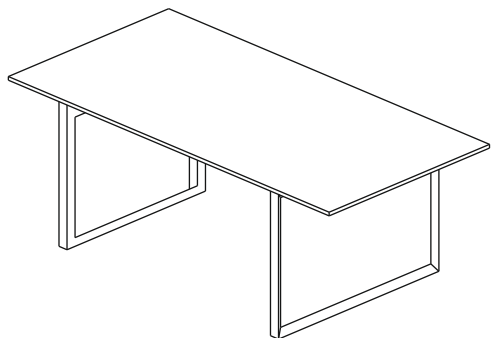

TRIS.EXE Q

stół konferencyjny
meeting table