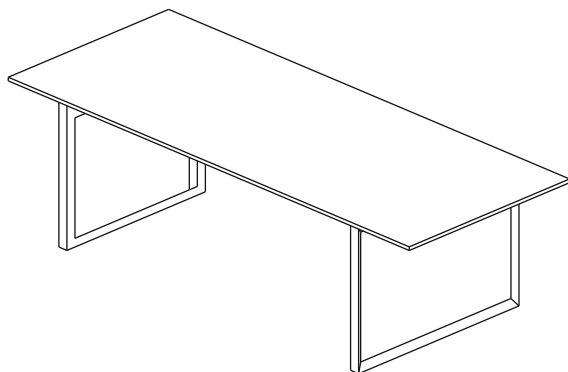

wymiary/dimensions
[cm]

kod/code

melamina
melamine
L 200 x D 100 x H 74

TQE420

okleina naturalna
natural veneer
L 200 x D 100 x H 74

TQE420V

stół konferencyjny
meeting table