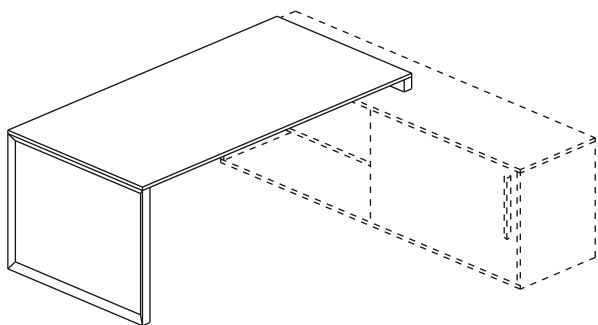

TRIS.EXE Q

biurko do dostawki z prawej strony
desk for right side extension

<i>blat/desk top</i>	<i>wymiary/dimensions</i> <i>L x D x H [cm]</i>	<i>kod/code</i>
melamina melamine	180 x 90 x 72	TQE318P
	200 x 90 x 72	TQE320P
okleina naturalna natural veneer	180 x 90 x 72	TQE318PV
	200 x 90 x 72	TQE320PV

biurko do dostawki z lewej strony
desk for left side extension