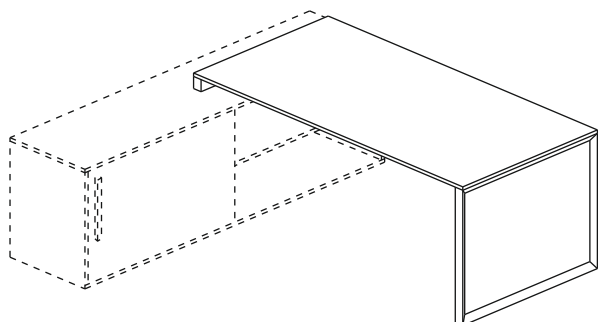

melamina melamine	180 x 90 x 72	TQE318L
	200 x 90 x 72	TQE320L
okleina naturalna natural veneer	180 x 90 x 72	TQE318LV
	200 x 90 x 72	TQE320LV

panel frontowy biurka z dostawką
modesty panel for desk with extension