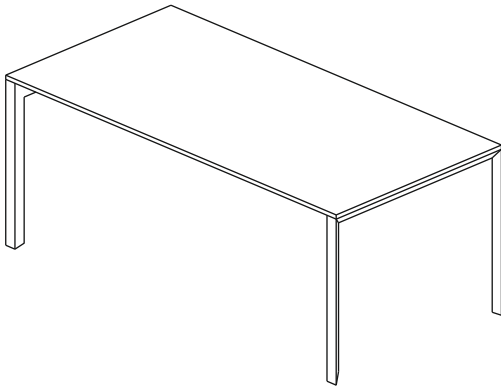

TRIS.EXE U

biurko
desk

<i>front</i>	<i>wymiary/dimensions</i> <i>L x D x H</i> [cm]	<i>kod/code</i>
melamina melamine	180 x 90 x 74	TUE118
	200 x 90 x 74	TUE120
okleina naturalna natural veneer	180 x 90 x 74	TUE118V
	200 x 90 x 74	TUE120V

dostawka do biurka 60
extension for desk 60