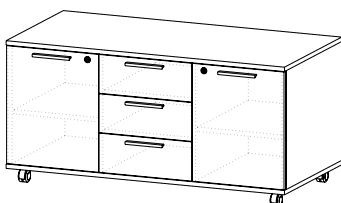

melamina
melamine

120 x 58 x 60

SZEA13

okleina naturalna
natural veneer

120 x 58 x 60

SZEA13V