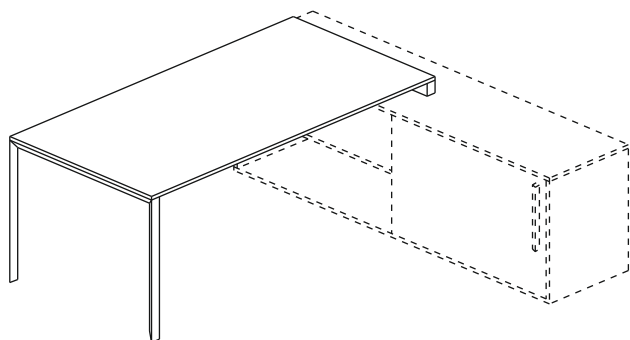

TRIS.EXE U

biurko do dostawki z prawej strony
desk for left side extension

<i>blat/desk top</i>	<i>wymiary/dimensions</i> <i>L x D x H</i> [cm]	<i>kod/code</i>
melamina melamine	180 x 90 x 72	TUE318P
	200 x 90 x 72	TUE320P
okleina naturalna natural veneer	180 x 90 x 72	TUE318PV
	200 x 90 x 72	TUE320PV

biurko do dostawki z lewej strony
desk for right side extension