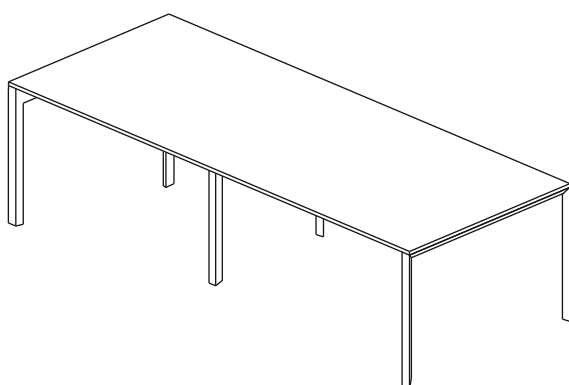

# TRIS.EXE U

stół konferencyjny  
meeting table

wymiary/dimensions  
[cm]

kod/code

melamine  
melamine  
L200 x D 100 x H 74

**TUE420**

okleina naturalna  
natural veneer  
L200 x D 100 x H 74

**TUE420V**

stół konferencyjny  
meeting table

melamina  
melamine  
L250 x D 100 x H 74

**TUE425**

okleina naturalna  
natural veneer  
L250 x D 100 x H 74

**TUE425V**

stół konferencyjny  
meeting table

melamina  
melamine  
L120 x D 120 x H 74