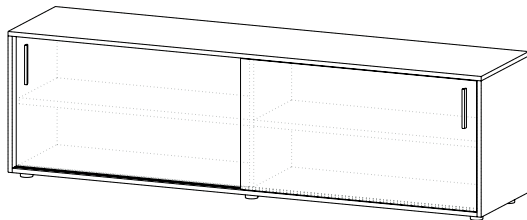

front

wymiary/dimensions
L x D x H [cm]

kod/code

melamina
melamine

204 x 48 x 60

SZEP11

okleina naturalna
natural veneer

204 x 48 x 60

SZEP11V

dostawka z parą drzwi przesuwanych
extension with pair of sliding doors

melamina
melamine

204 x 48 x 60

SZEP16

okleina naturalna
natural veneer

204 x 48 x 60

SZEP16V

pomocnik do biurka, wkłady szuflad metalowe
multipurpose cabinet on castors with 3 metal drawers