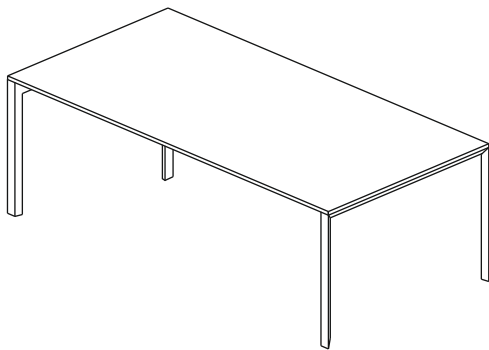

TRIS.EXE U

stół konferencyjny
meeting table