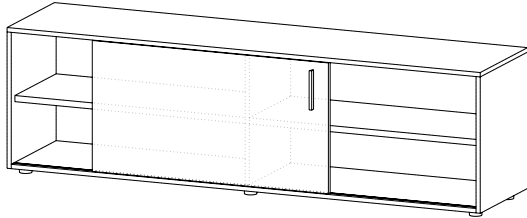

TRIS.EXE U

dostawka z drzwiami przesuwными
extension with sliding door