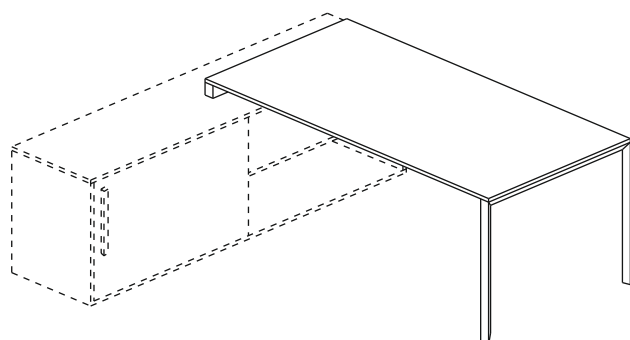

melamina melamine	180 x 90 x 72	TUE318L
	200 x 90 x 72	TUE320L
okleina naturalna natural veneer	180 x 90 x 72	TUE318LV
	200 x 90 x 72	TUE320LV

panel frontowy biurka z dostawką
modesty panel for desk with extension