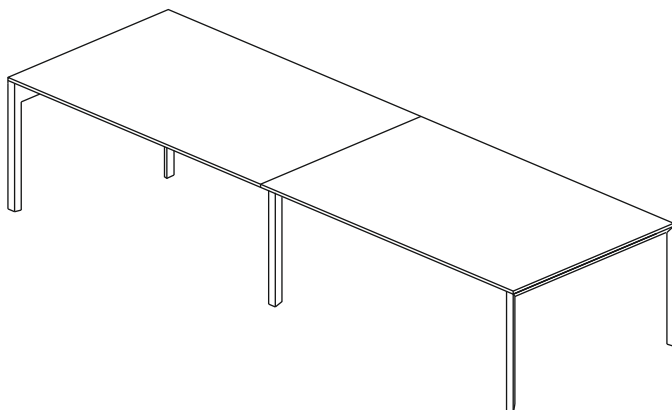

melamina
melamine
L120 x D 120 x H 74

TUE412

okleina naturalna
natural veneer
L120 x D 120 x H 74

TUE412V

modułowy stół konferencyjny
modular meeting table