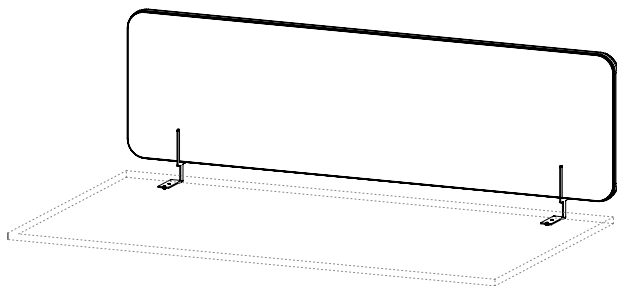

# EKRAN - TYP A SCREEN - TYPE A

ekran tapicerowany o wysokości 40 cm  
zakończony profilem PCV po obwodzie

upholstered screen, height 40 cm  
finished with a PVC profile to around

długość/  
length  
[cm]